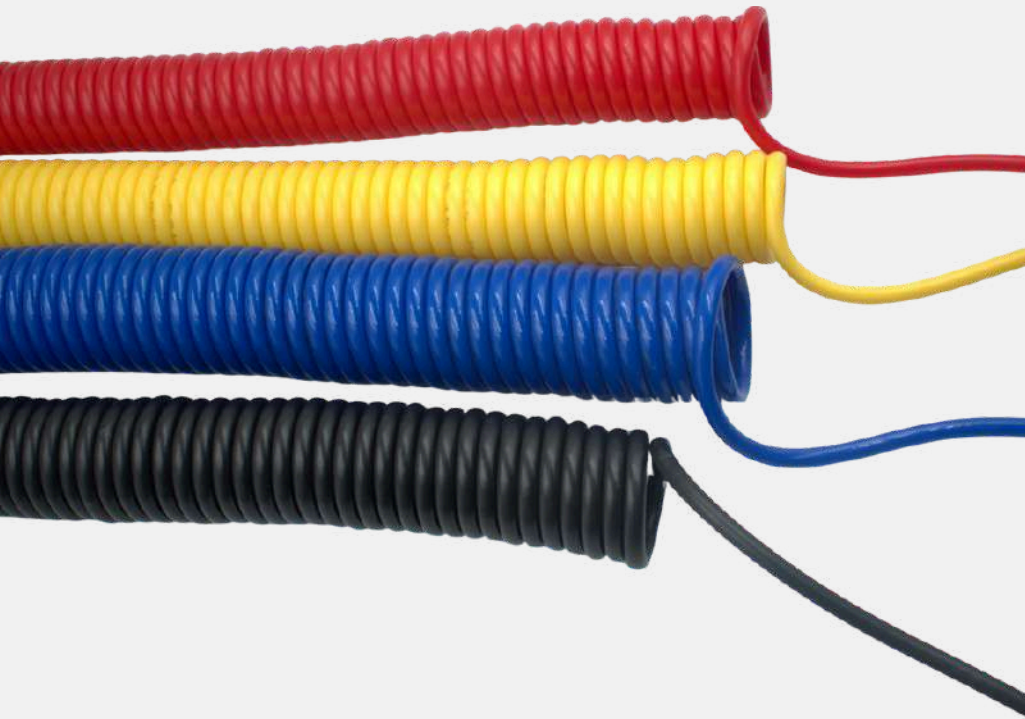

MANCAR
MANGUERAS Y CONEXIONES

COIL DE POLIFLO

DESCRIPCIÓN:

Manguera fabricada con una mezcla de POLIETILENO de alta y baja densidad en colores sólidos, resistente a la tensión. Útil en procesos de presión baja y presión de vacío, su memoria de enrollado en forma de espiral facilita el orden en el área de trabajo y aumenta la comodidad del operador

APLICACIONES

- Recomendada para el flujo de aire, muy útil para compresoras, robótica, aparatos de medición a presión y herramientas neumáticas.

55 54 62 70 64

mancar.com.mx

ventas@mancar.com.mx